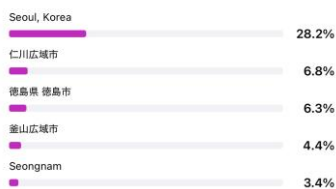

性別

east_tokushima_kr

トップの場所

市区町村 国