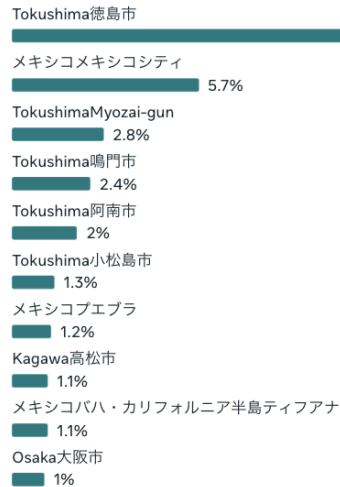

英語フォロワー向け発信だが
コメント欄を見る限り
徳島県在住者にも一定数
フォローされていることがわかる

Facebook オーディエンス | 2026.05.07現在

オーディエンス

📄 エクスポート ▼

利用者層データ

トレンド

潜在オーディエンス

フォロワー

通算

3,379

性別・年齢

20%

上位の市区町村

上位の国