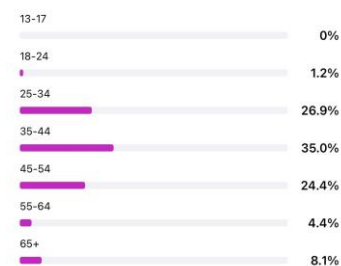

Instagram オーディエンス | 2026.05.07現在

east_tokushima

トップの場所

市区町村 国

市区町村 国

年齢範囲

すべて 男性 女性

性別

トップの場所

市区町村 国

市区町村 国

年齢範囲

すべて 男性 女性

性別

east_tokushima_global

ビジネス制限中により
プロフェッショナル
ダッシュボード参照不可。
※審査をリクエスト中