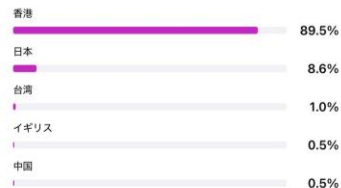

Instagram オーディエンス | 2026.05.07現在

east_tokushima

トップの場所

市区町村 国

市区町村 国

年齢範囲

すべて 男性 女性

性別

east_tokushima_kr

トップの場所

市区町村 国

市区町村 国

年齢範囲

すべて 男性 女性

性別

east_tokushima_hk

トップの場所

市区町村 国

市区町村 国

年齢範囲

すべて 男性 女性

性別

east_tokushima_global

ビジネス制限中により
プロフェッショナル
ダッシュボード参照不可。
※審査をリクエスト中