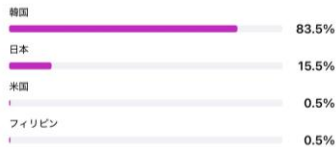

Instagram オーディエンス | 2026.05.07現在

east_tokushima

トップの場所

市区町村 国

市区町村 国

年齢範囲

すべて 男性 女性

性別

east_tokushima_kr

トップの場所

市区町村 国

市区町村 国

年齢範囲

すべて 男性 女性

性別

east_tokushima_hk