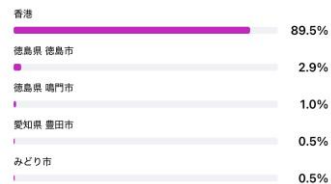

Instagram オーディエンス | 2026.05.07現在

east_tokushima

トップの場所

市区町村 国

市区町村 国

年齢範囲

すべて 男性 女性

性別

east_tokushima_kr

トップの場所

市区町村 国

市区町村 国

年齢範囲

すべて 男性 女性

性別

east_tokushima_hk

トップの場所

市区町村 国

市区町村 国

年齢範囲

すべて 男性 女性

性別

east_tokushima_global

ビジネス制限中により
プロフェッショナル
ダッシュボード参照不可。
※審査をリクエスト中