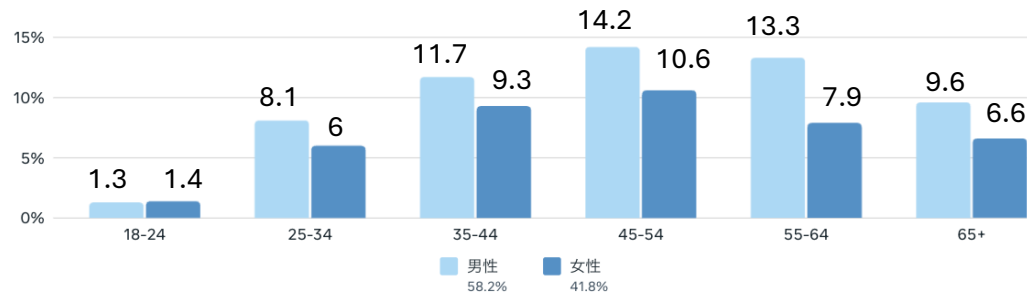

Facebook オーディエンス | 2026.05.07現在

オーディエンス

📄 エクスポート ▼

利用者層データ

トレンド

潜在オーディエンス

フォロワー

通算

3,379

性別・年齢

20%