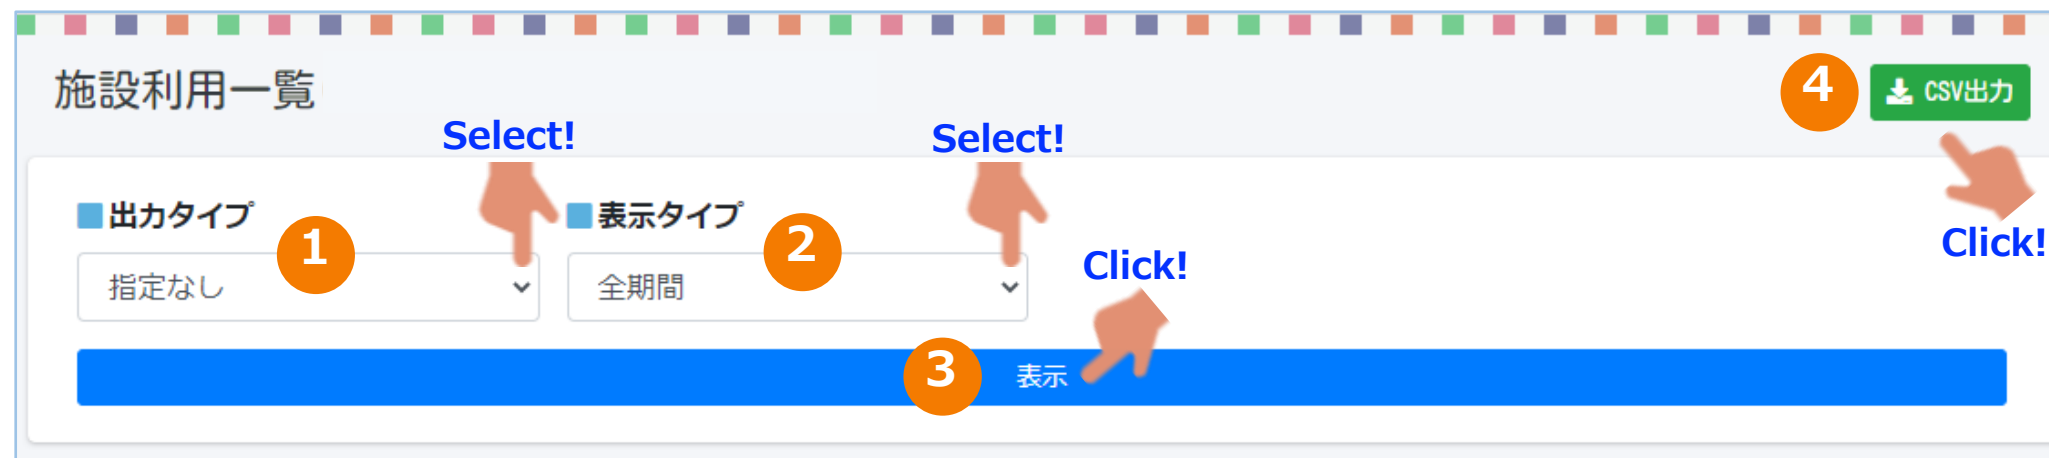

④ CSV出力

表示中の施設利用一覧をCSVデータでダウンロードできます。

★ 貴社の管理ページURLは情報登録後にメールでご連絡いたします。