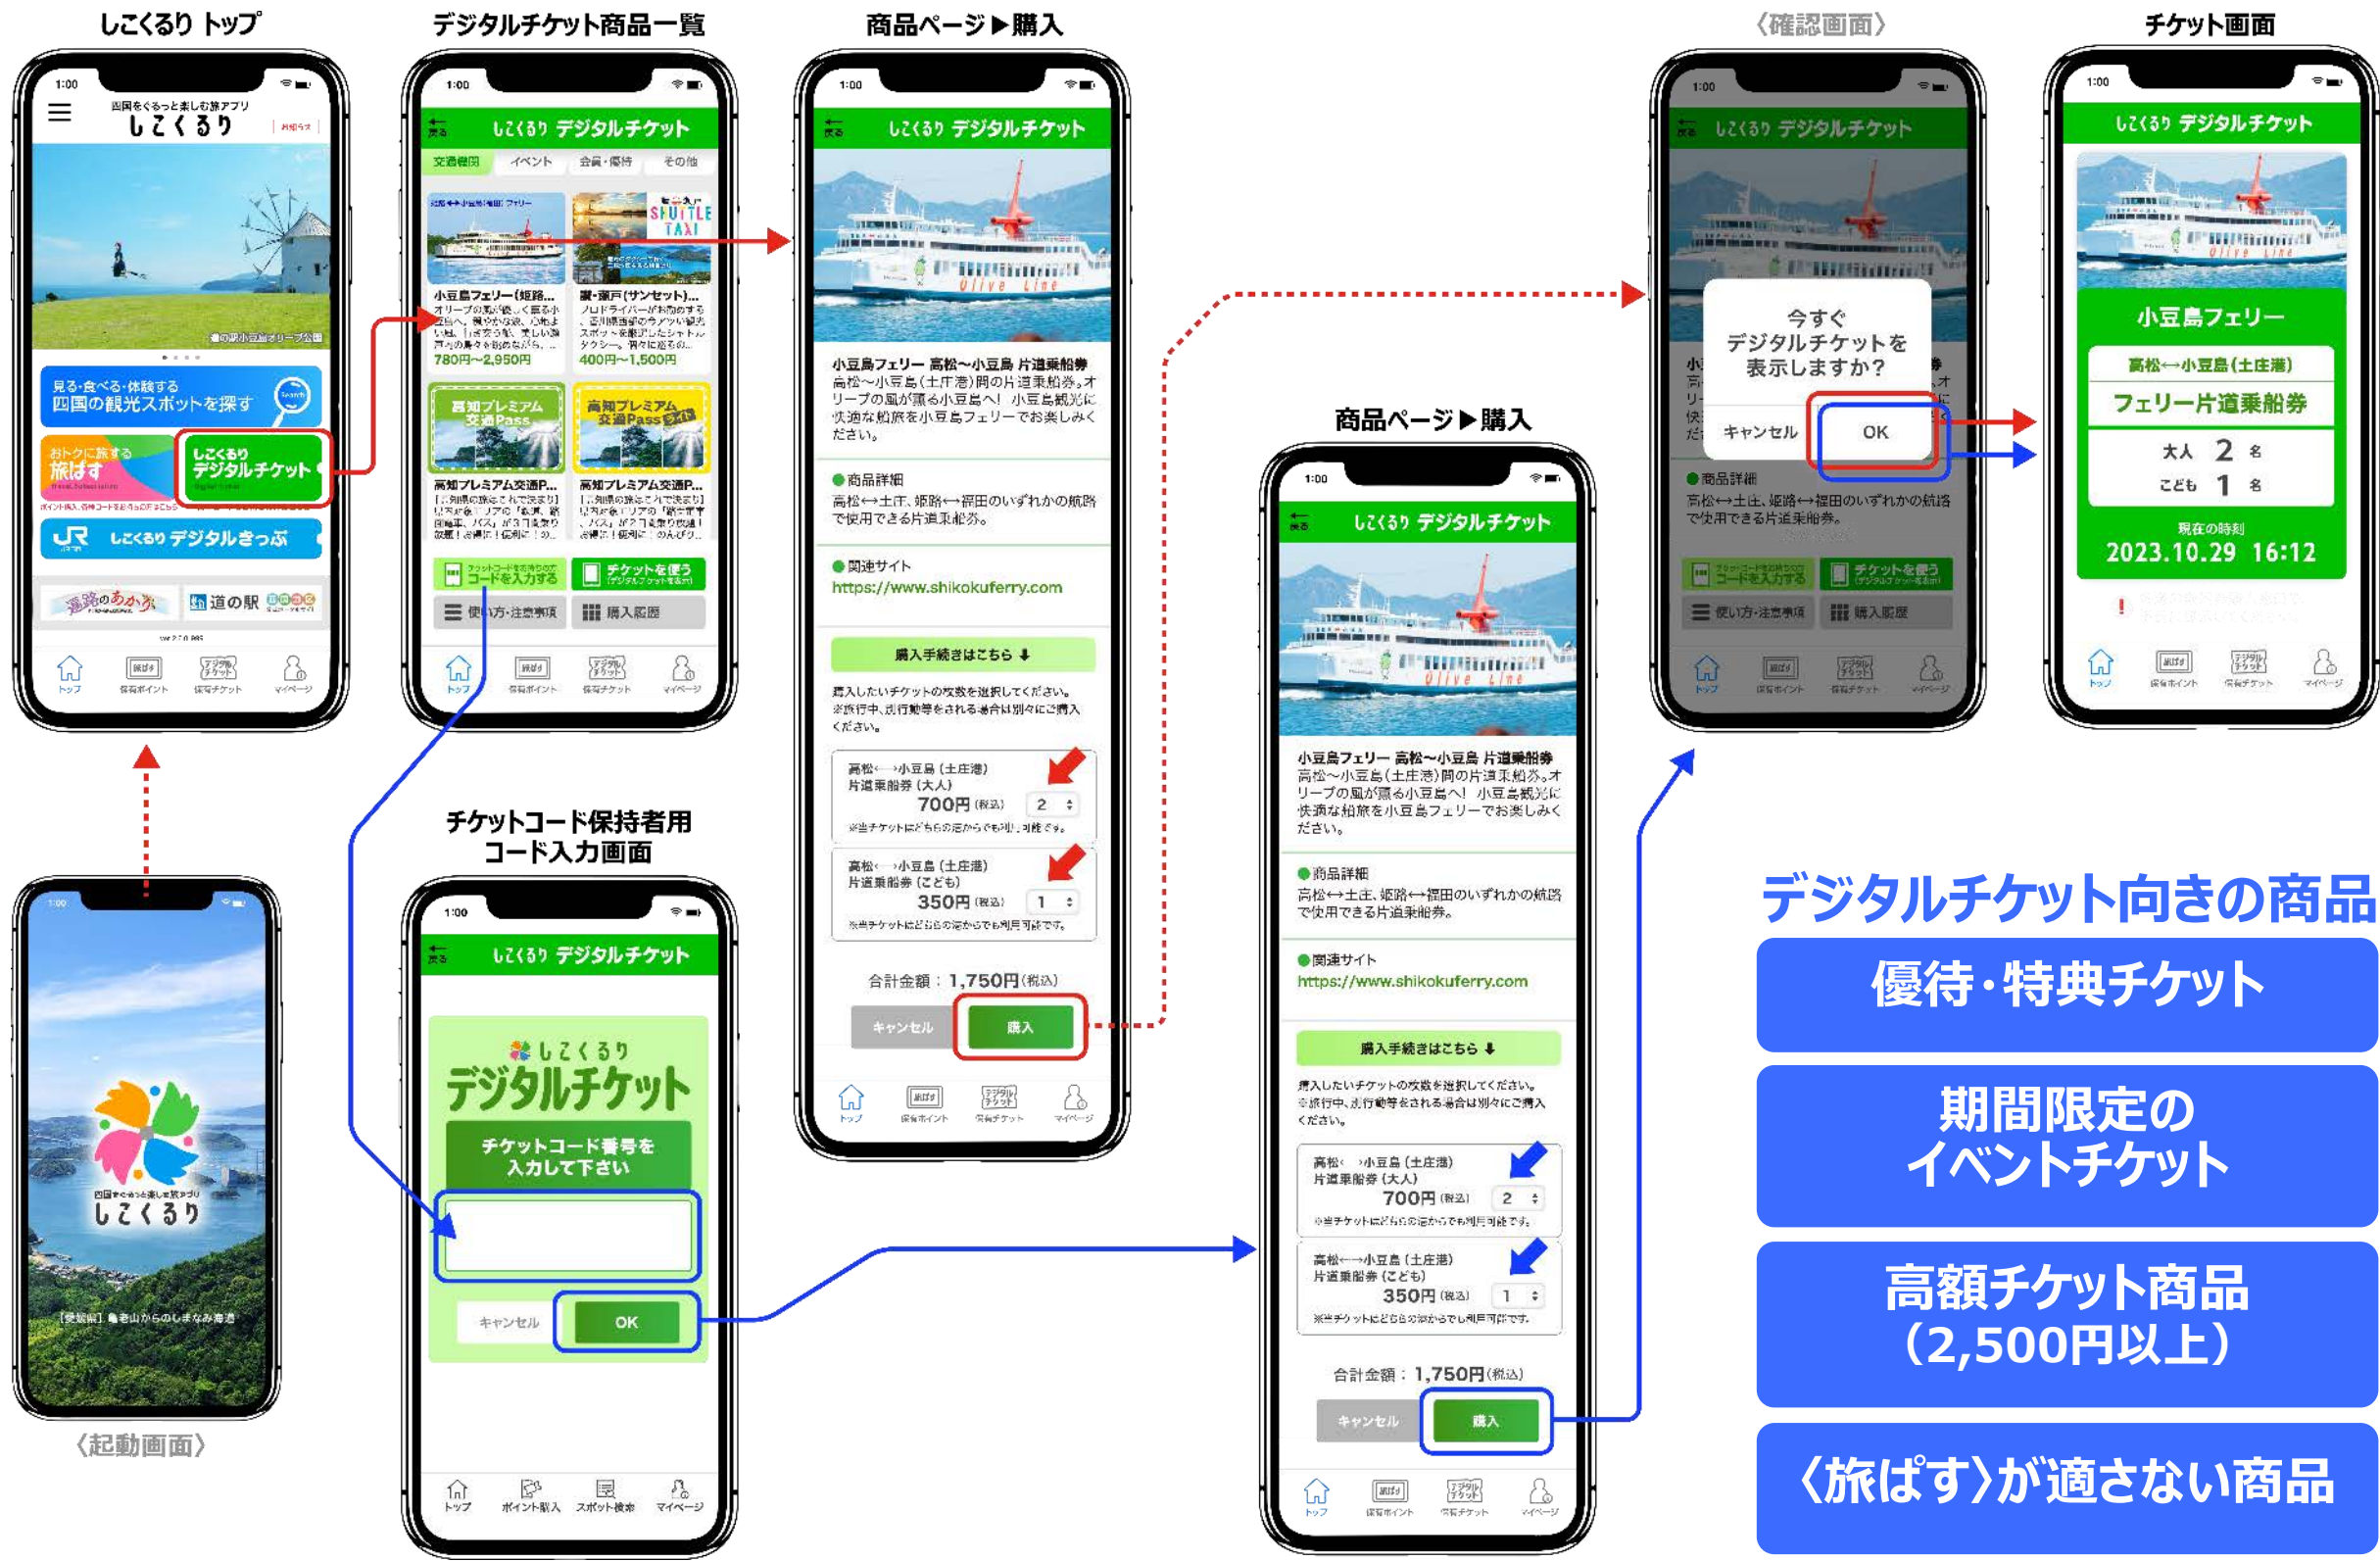

## 〈デジタルチケット〉とは？

# 〈デジタルチケット〉って何？

しこくりの〈デジタルチケット〉では、四国の交通機関（フェリー、列車、バス、観光タクシー等）の乗船・乗車やイベントその他のチケットを事前に購入しておくことができます。当日は現地に行き、アプリのチケット画面をスマホで見せるだけでご利用いただける、デジタルパス機能を持ったサービスです。

# 〈デジタルチケット〉の使い方

1 トップ画面のデジタルチケットをタップ

2 利用したいデジタルチケットを選択

3 商品ページを確認しチケットを購入

4 利用日に現地でチケット画面を表示

# 〈デジタルチケット〉利用時の主な画面動線