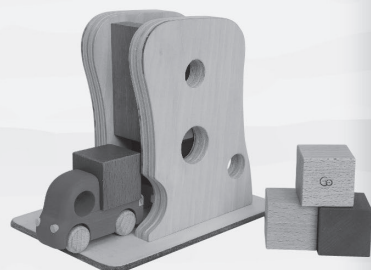

木製品ほか
物販ゾーン

木育キャラバン
ゾーン

幼児向け遊び場

木育ツーリズム展示ゾーン

体験ゾーン

木を使った体験や
その他体験

休憩スペース

本部・受付・アンケート

入口

幼児～大人まで

松茂町総合体育館 メインアリーナ

開催される体験コンテンツの予定

お菓子木型で
和三盆づくり

記念の
手形・足形ボード
づくり体験

ウェルカムボード
づくり体験

アーティストとボードに
お絵描き体験